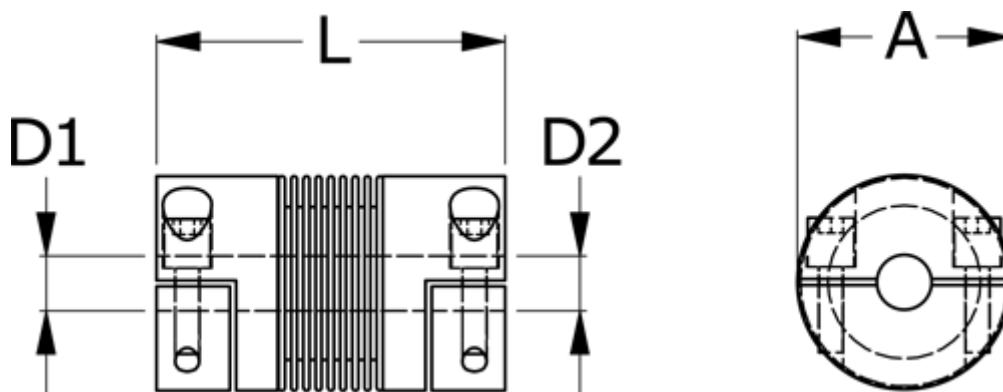

Varenummer: 33302H00150260910
Beskrivelse: Metalbælgkobling type 2H str.15
Længde 26 mm, boring 9/10 mm

Mål

A	= 20
D1	= 9
D2	= 10
L	= 26
Nom. moment NM (Tkn)	= 1.5